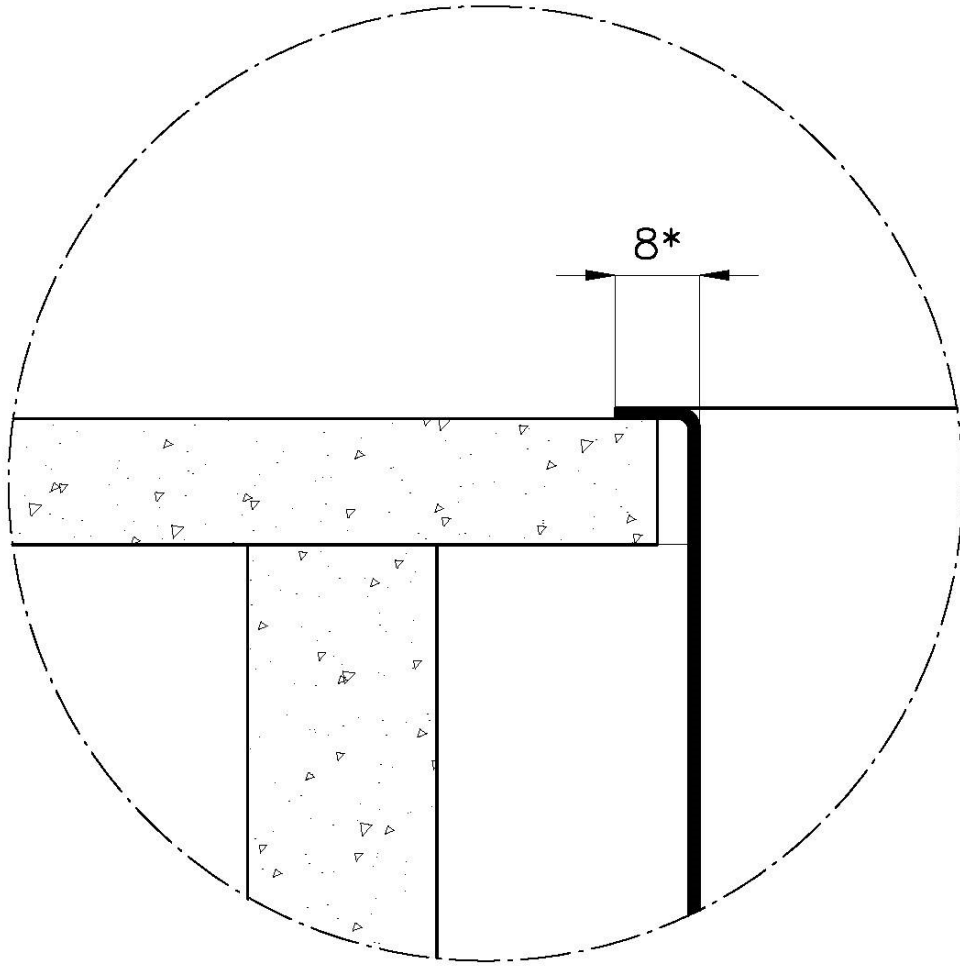

726x416 mm

Misura vasca

710 x 400 mm

Foro incasso

Vedi scheda tecnica

Dotazioni standard

Ganci di fissaggio, guarnizione, piletta, troppo-pieno e sifone, Imballo in scatola

Fori Mixer

Nessun foro di serie

Gocciolatoio

No

Piletta

Piletta 3,5"

Numero vasche

1 vasca

## DATI TECNICI

\*bordo sottile di soli 8mm  
\*Thin edge of only 8 mm