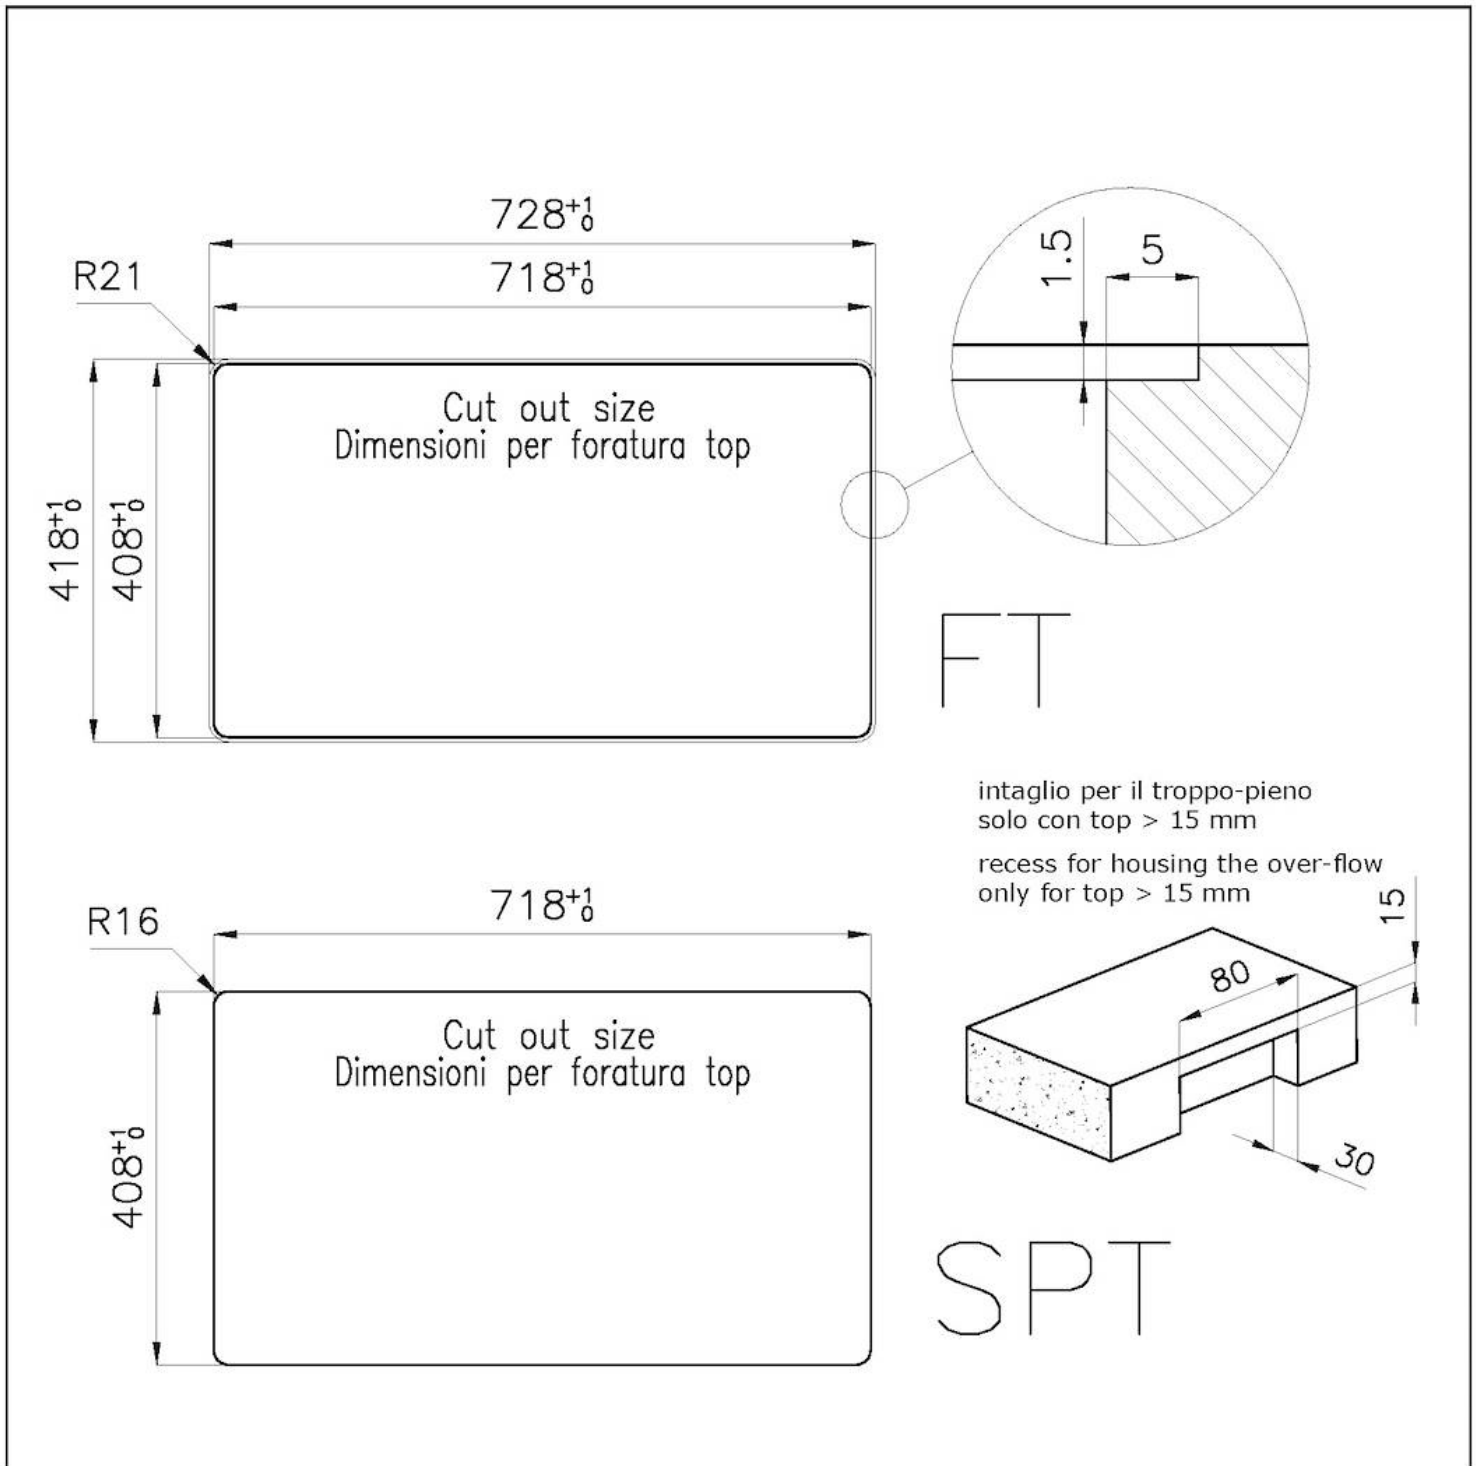

PVD

Colorazione

Gold

Base

80 cm

Larghezza

72.6 cm

Dimensioni

726x416 mm

Misura vasca

710 x 400 mm

Foro incasso

Vedi scheda tecnica

Dotazioni standard

Ganci di fissaggio, guarnizione, piletta, troppo-pieno e sifone, Imballo in scatola

Fori Mixer

## DATI TECNICI

\*bordo sottile di soli 8mm  
\*Thin edge of only 8 mm