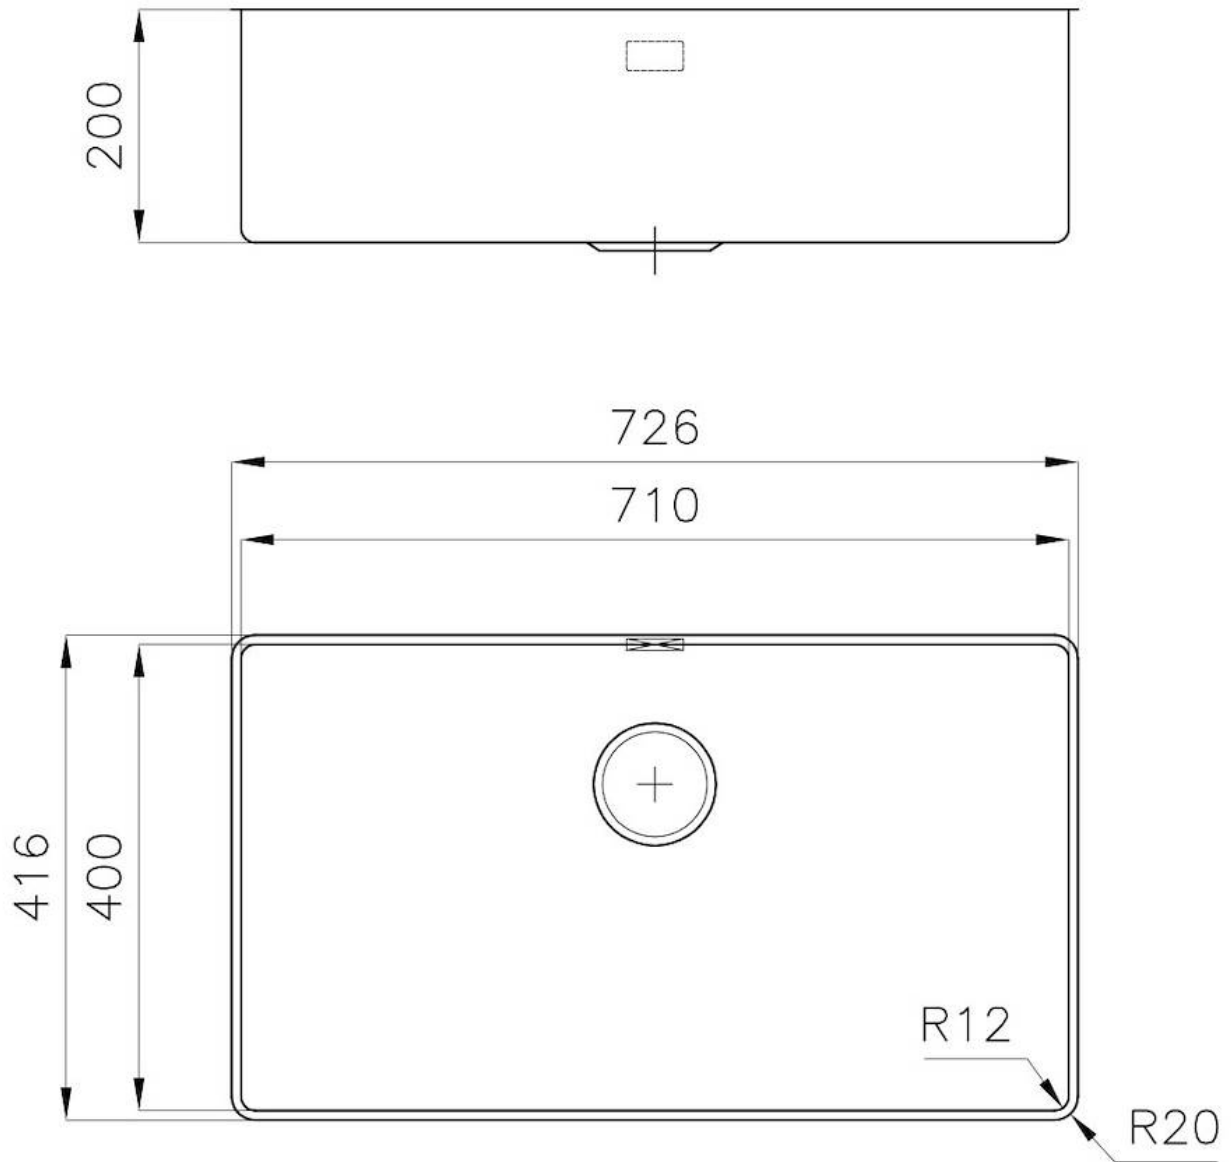

PVD

Colorazione

Gold

Base

80 cm

Larghezza

72.6 cm

Dimensioni

726x416 mm

Misura vasca

710 x 400 mm

Foro incasso

Vedi scheda tecnica

Dotazioni standard

Ganci di fissaggio, guarnizione, piletta, troppo-pieno e sifone, Imballo in scatola

Fori Mixer

## DATI TECNICI

\*bordo sottile di soli 8mm  
\*Thin edge of only 8 mm